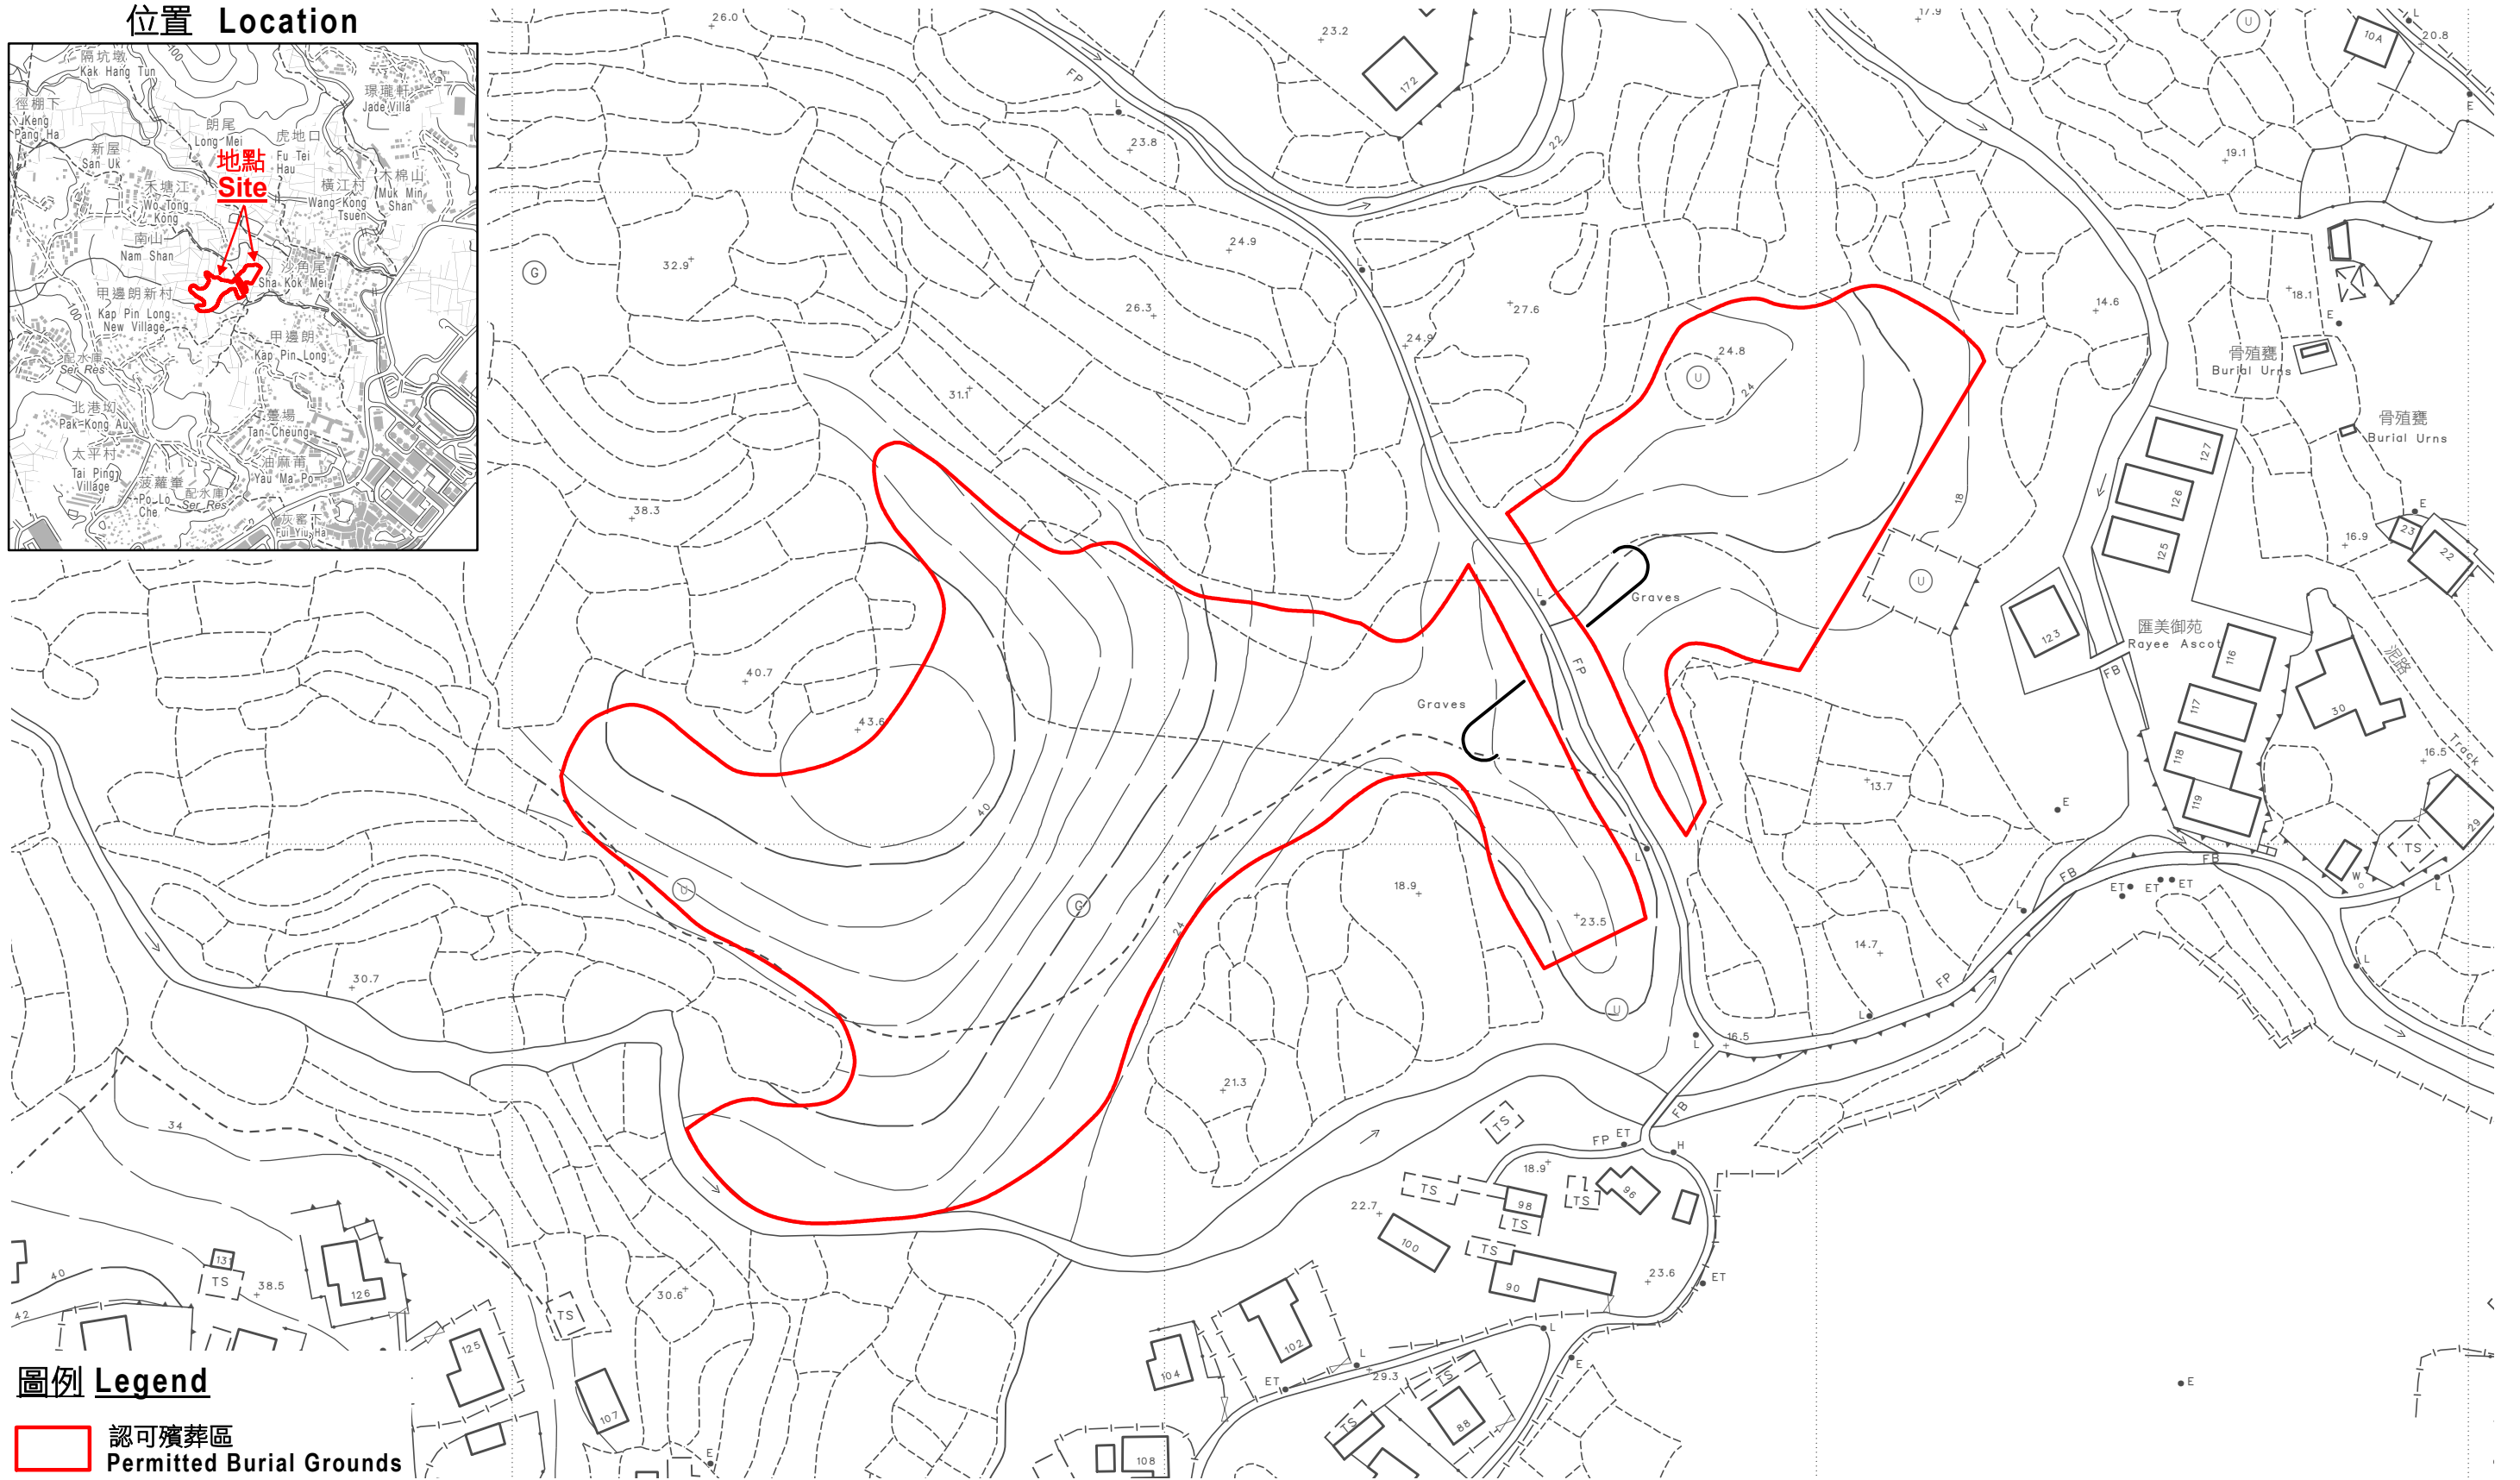

位置 Location

圖例 Legend

認可殯葬區  
Permitted Burial Grounds

比例尺 SCALE

只作識別用 FOR IDENTIFICATION PURPOSES ONLY

地政總署測繪處  
Survey and Mapping Office, Lands Department

圖則由土地信息中心繪製  
Plan Prepared by Land Information Centre

香港特別行政區政府 - 版權所有  
Copyright reserved - Hong Kong SAR Government

新界 西貢 認可殯葬區  
PERMITTED BURIAL GROUNDS, SAI KUNG, NEW TERRITORIES  
地點編號 SK/63  
SITE No. SK/63

檔案編號 File No. LD SMO/LIC 1/2/1/11

測量圖編號 Survey Sheet No. 8-SW-11A

發展藍圖編號 Layout Plan No.

參考圖編號 Reference Plan No.

圖則編號 PLAN No. LIC-SK-PBG051

日期 Date : 29/04/2011