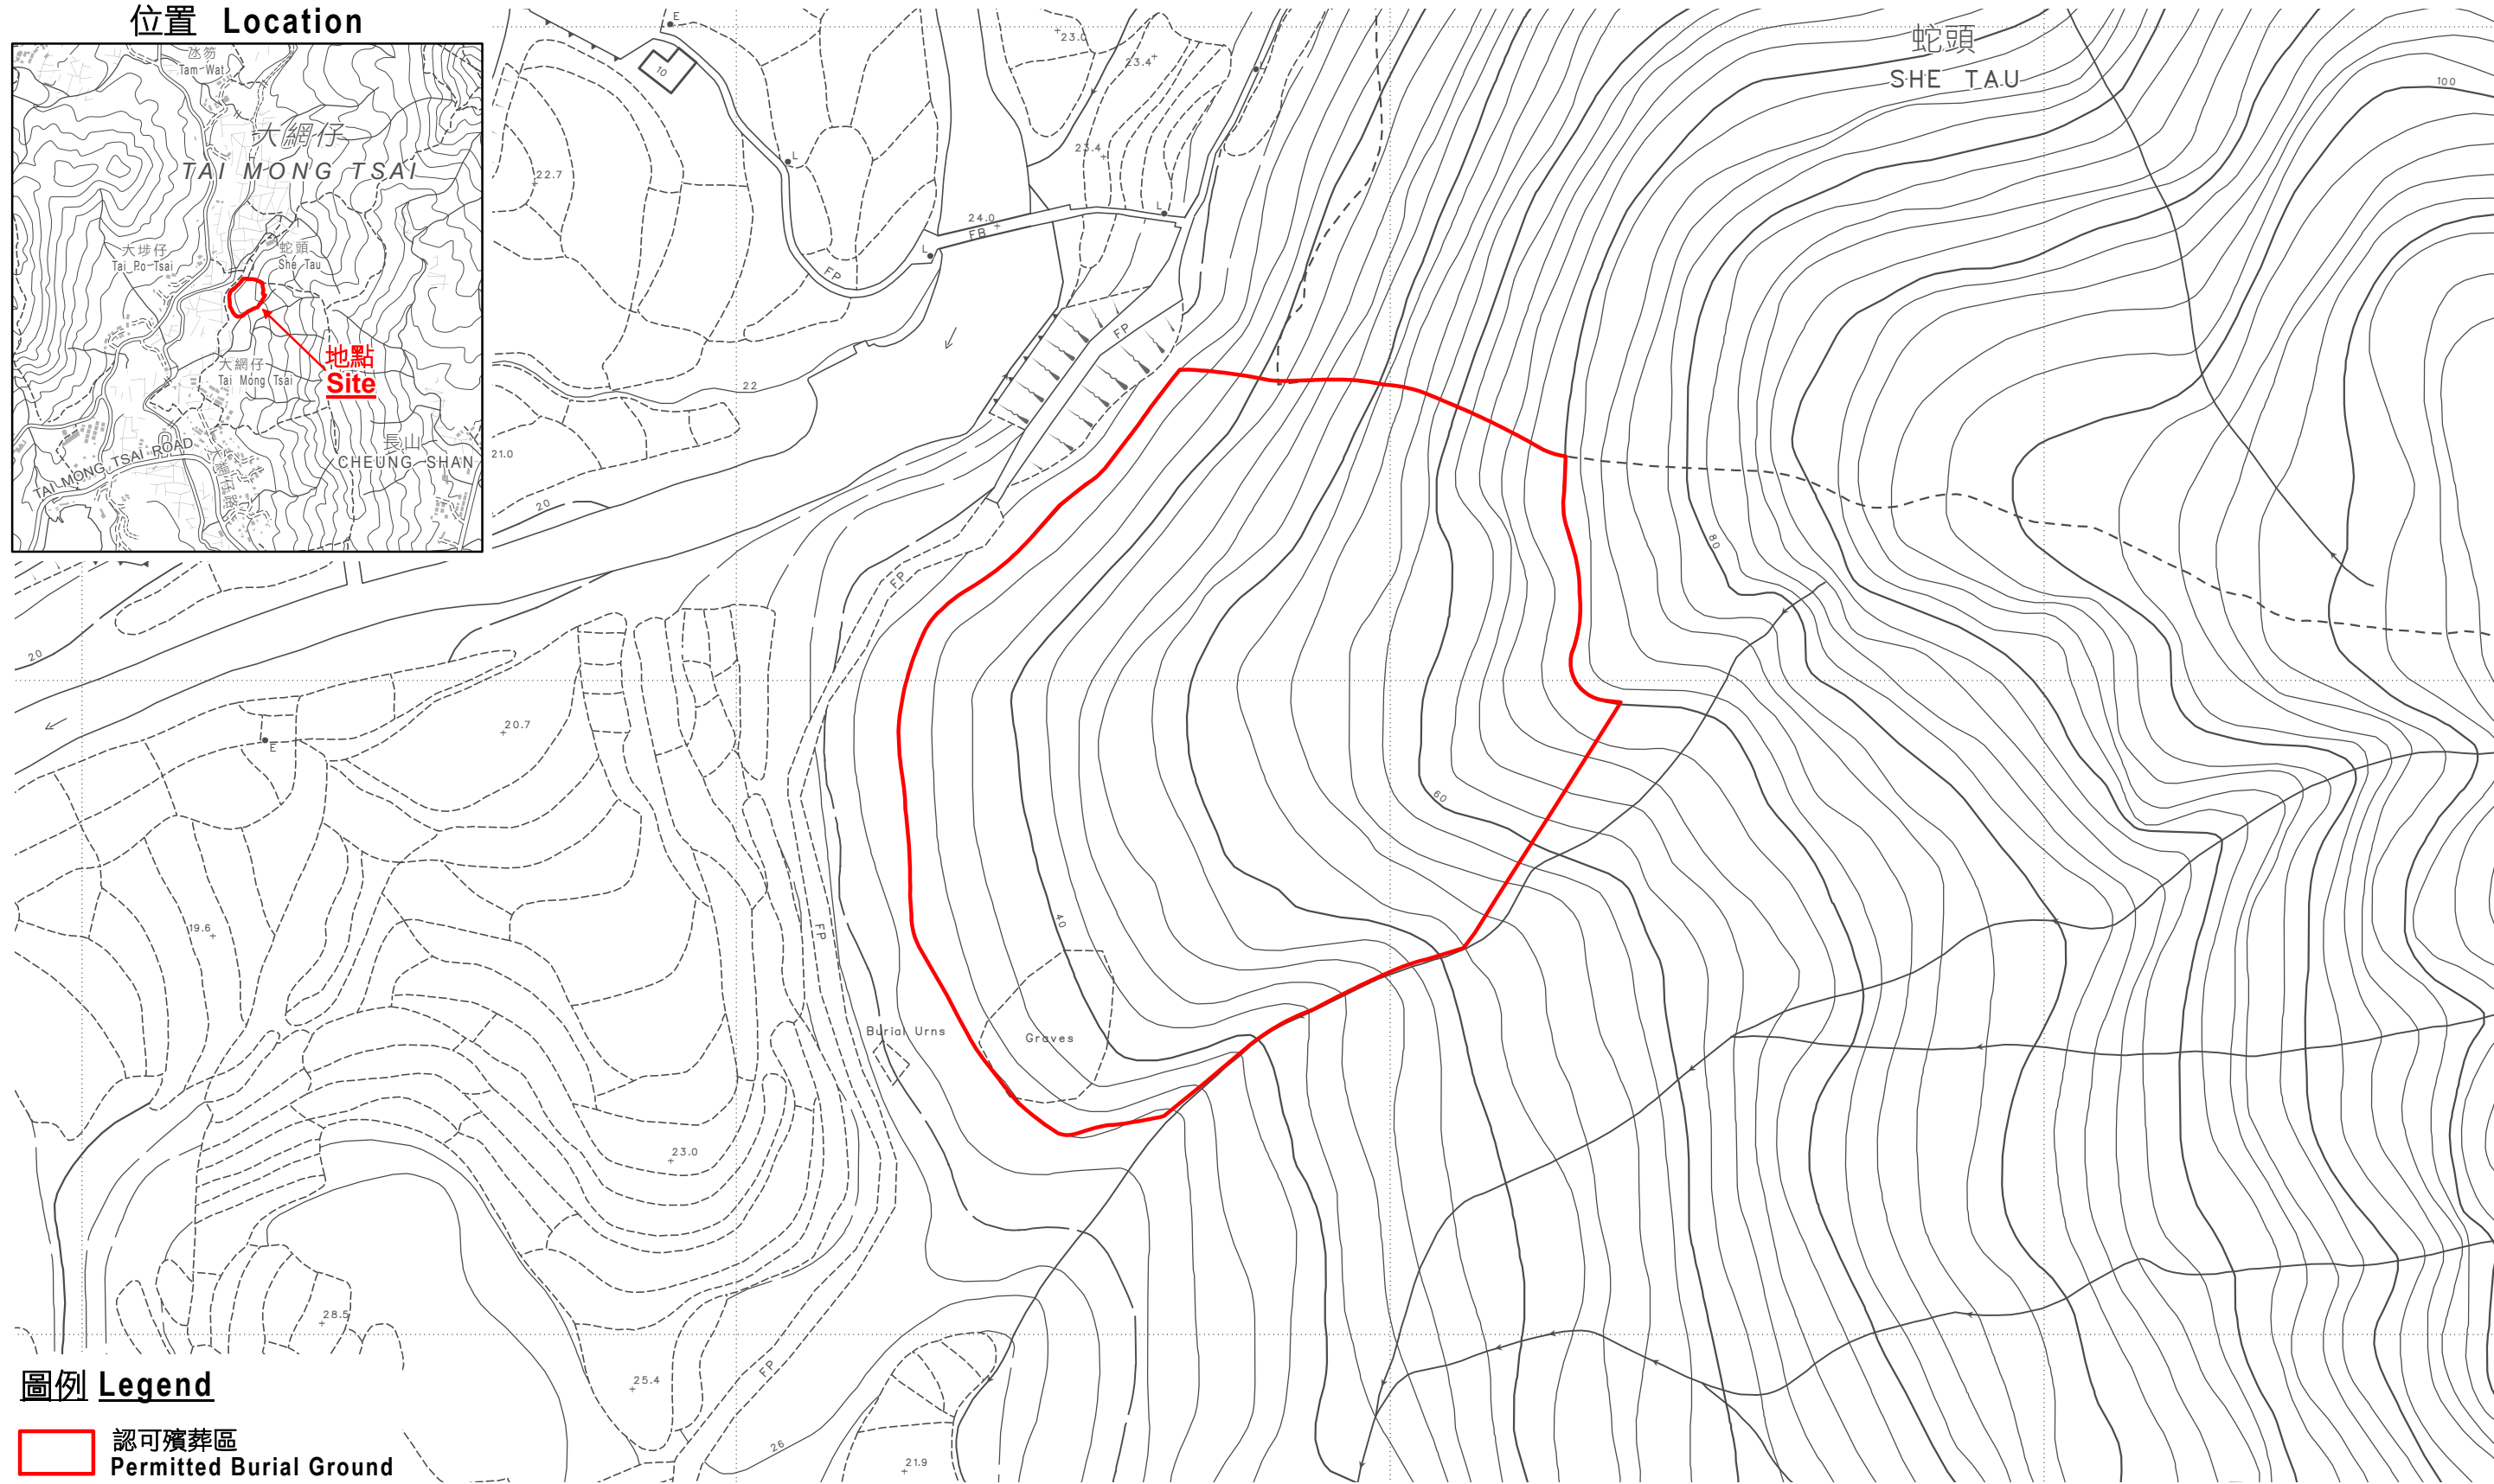

位置 Location

圖例 Legend

 認可殯葬區
Permitted Burial Ground

只作識別用 FOR IDENTIFICATION PURPOSES ONLY

 地政總署測繪處
Survey and Mapping Office, Lands Department

圖則由土地信息中心繪製
Plan Prepared by Land Information Centre

© 香港特別行政區政府 - 版權所有
Copyright reserved - Hong Kong SAR Government

新界 西貢 認可殯葬區
PERMITTED BURIAL GROUND, SAI KUNG, NEW TERRITORIES
地點編號 SK/68
SITE No. SK/68

檔案編號 File No. LD SMO/LIC 1/2/1/11

測量圖編號 Survey Sheet No. 8-SW-8B

發展藍圖編號 Layout Plan No.

參考圖編號 Reference Plan No.

圖則編號 PLAN No. LIC-SK-PBG056