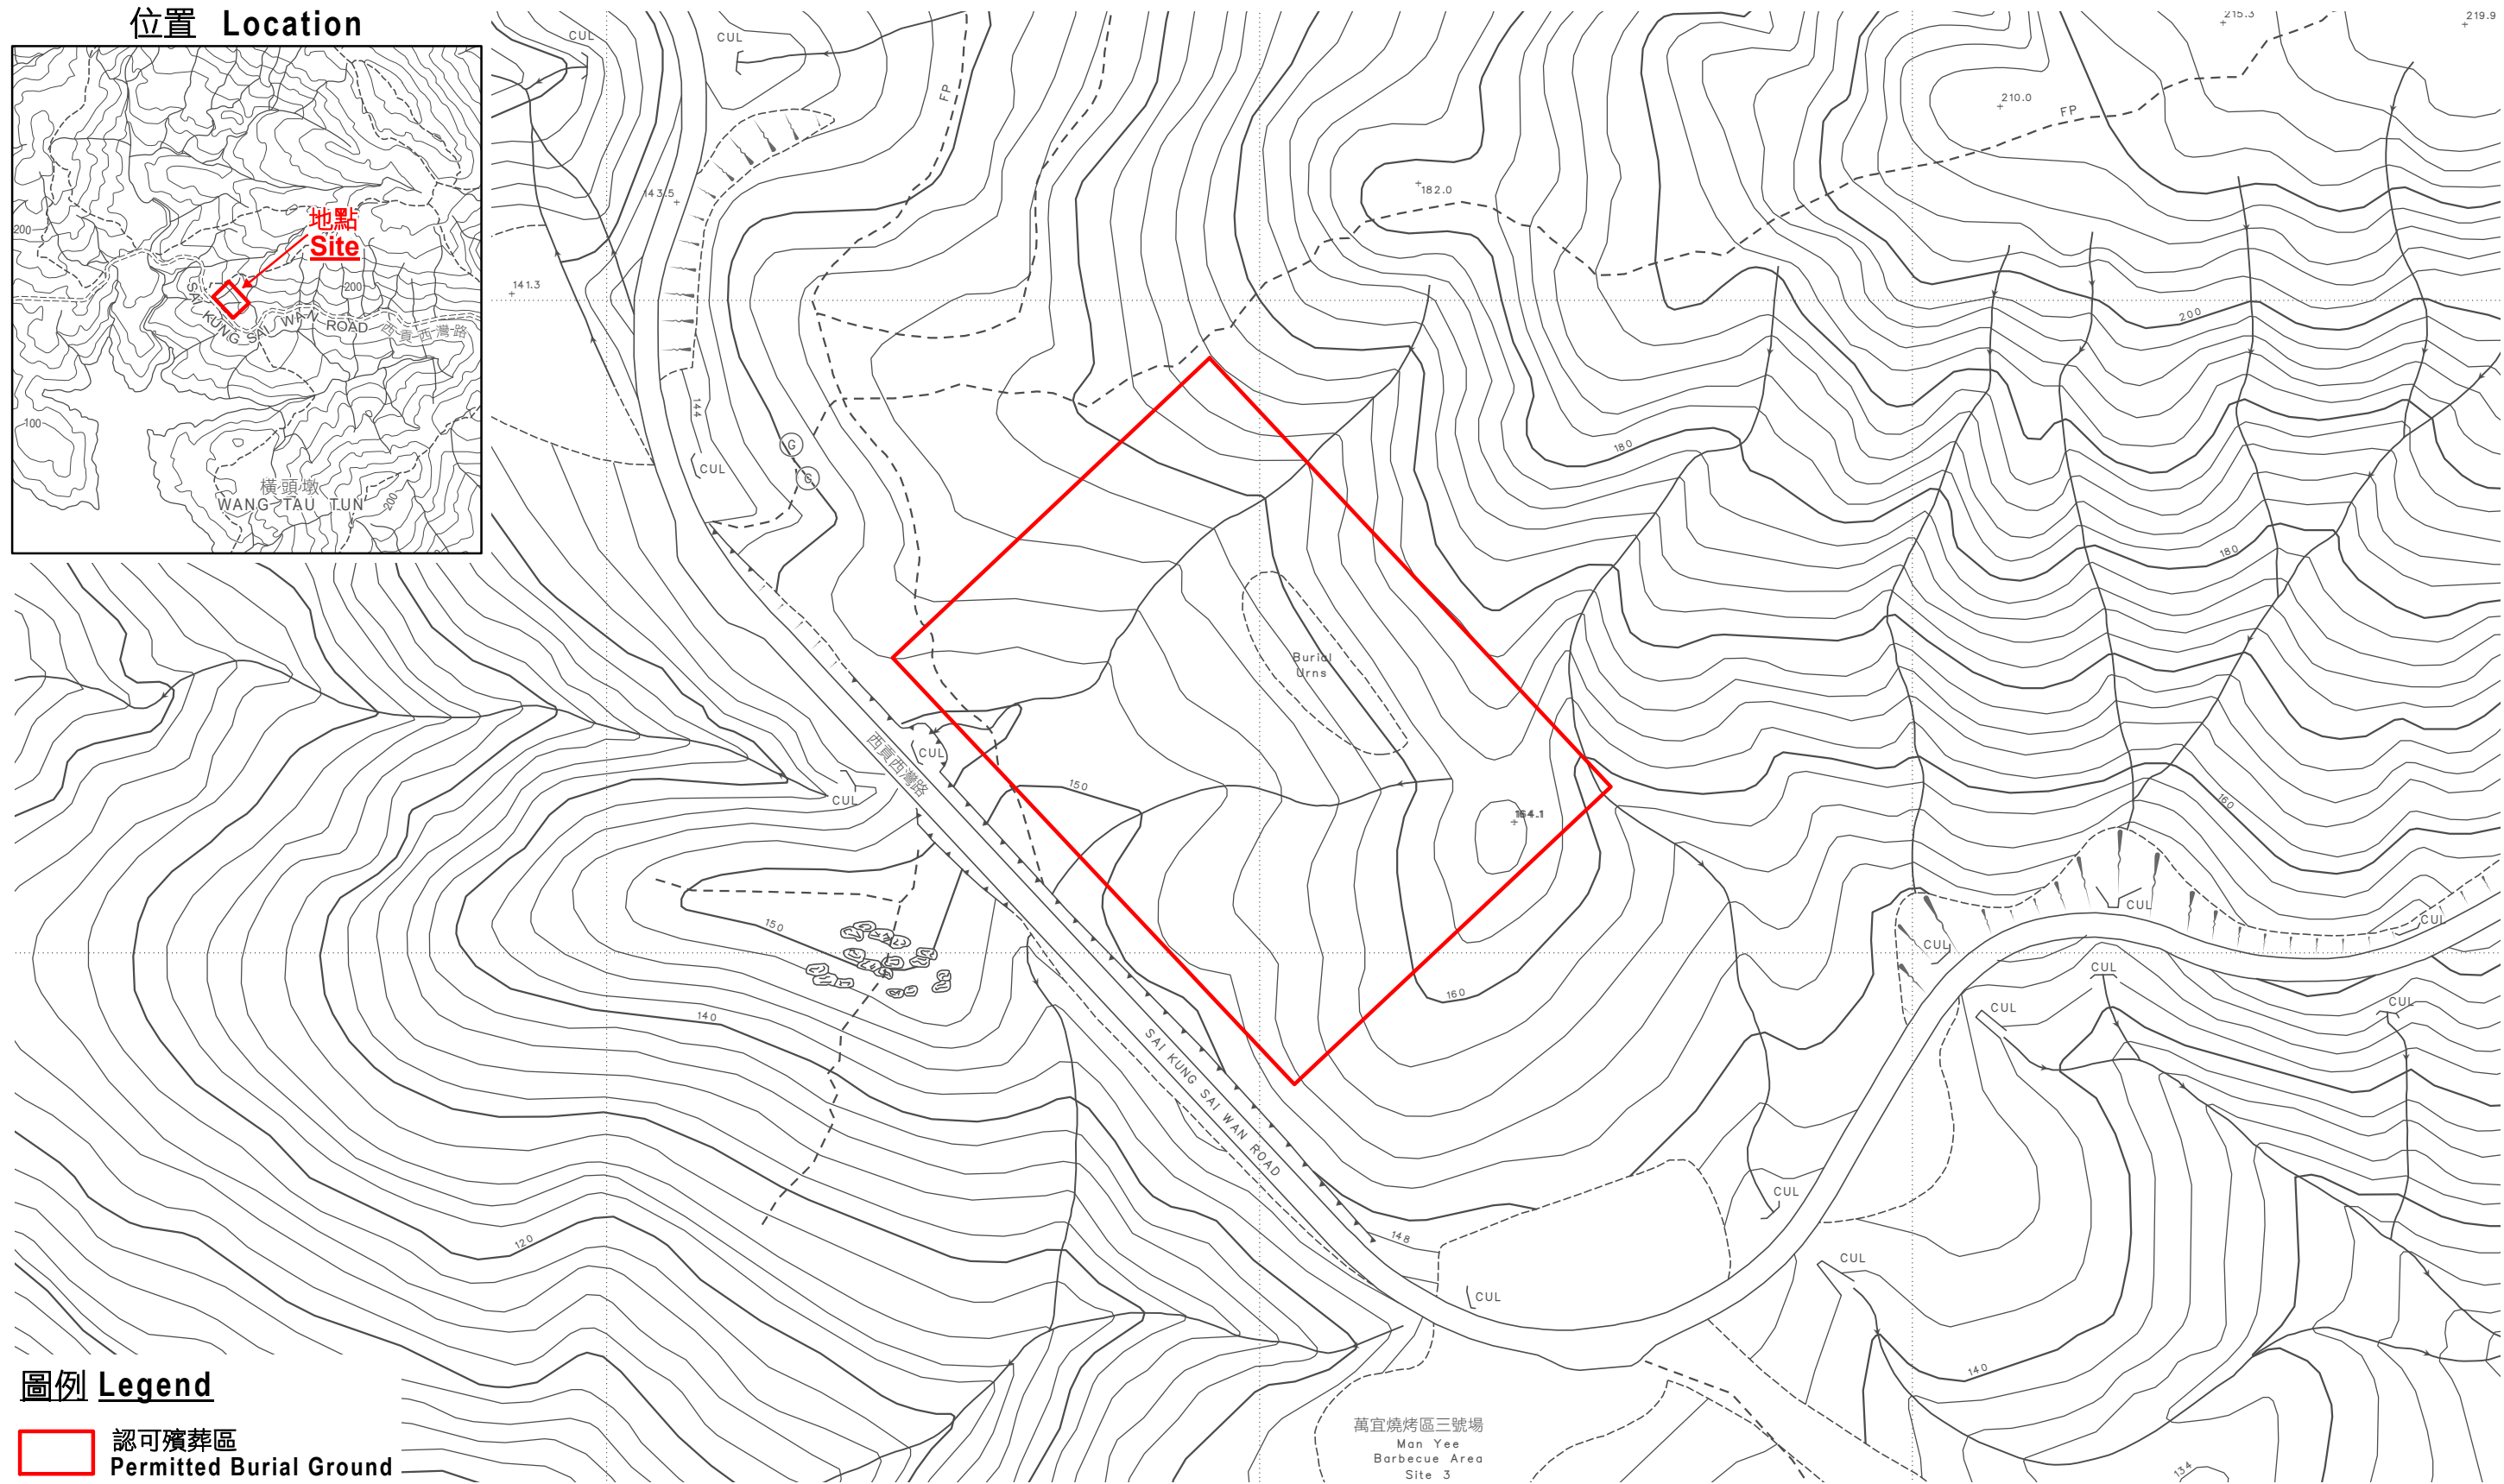

位置 Location

圖例 Legend

 認可殯葬區
Permitted Burial Ground

只作識別用 FOR IDENTIFICATION PURPOSES ONLY

 地政總署測繪處
Survey and Mapping Office, Lands Department

圖則由土地信息中心繪製
Plan Prepared by Land Information Centre

© 香港特別行政區政府 - 版權所有
Copyright reserved - Hong Kong SAR Government

新界 西貢 認可殯葬區
PERMITTED BURIAL GROUND, SAI KUNG, NEW TERRITORIES
地點編號 SK/74
SITE No. SK/74

檔案編號 File No. LD SMO/LIC 1/2/1/11

測量圖編號 Survey Sheet No. 8-SE-6D

發展藍圖編號 Layout Plan No.

參考圖編號 Reference Plan No.

圖則編號 PLAN No. LIC-SK-PBG062